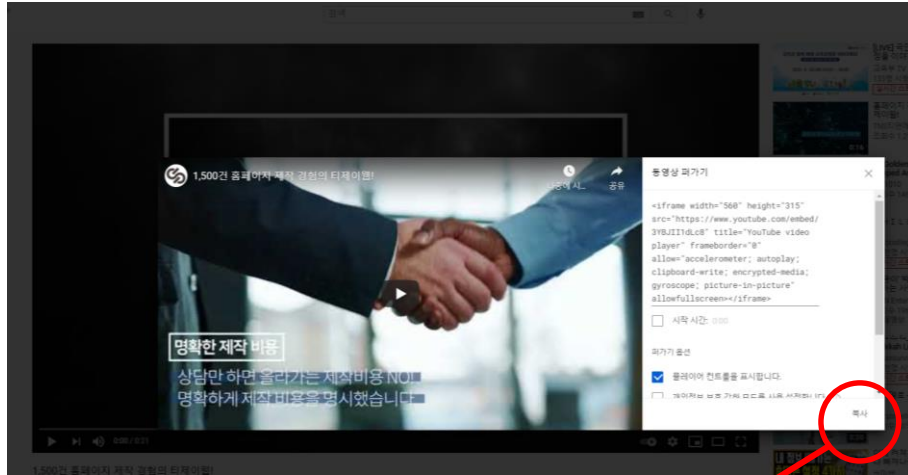

유튜브
영상 업로드
매뉴얼

* 유튜브 영상 게시판 삽입 방법

1. 유튜브에서 영상 소스코드를 확인합니다.

- 유튜브 영상>[공유] 버튼 클릭>퍼가기 클릭

* 유튜브 영상 게시판 삽입 방법

- 우측 하단 [복사] 버튼을 통해 소스코드 복사

복사

2. 홈페이지에서 관리자 계정으로 로그인 하신 후, 영상을 업로드할 게시판에서 글쓰기 버튼을 클릭합니다.