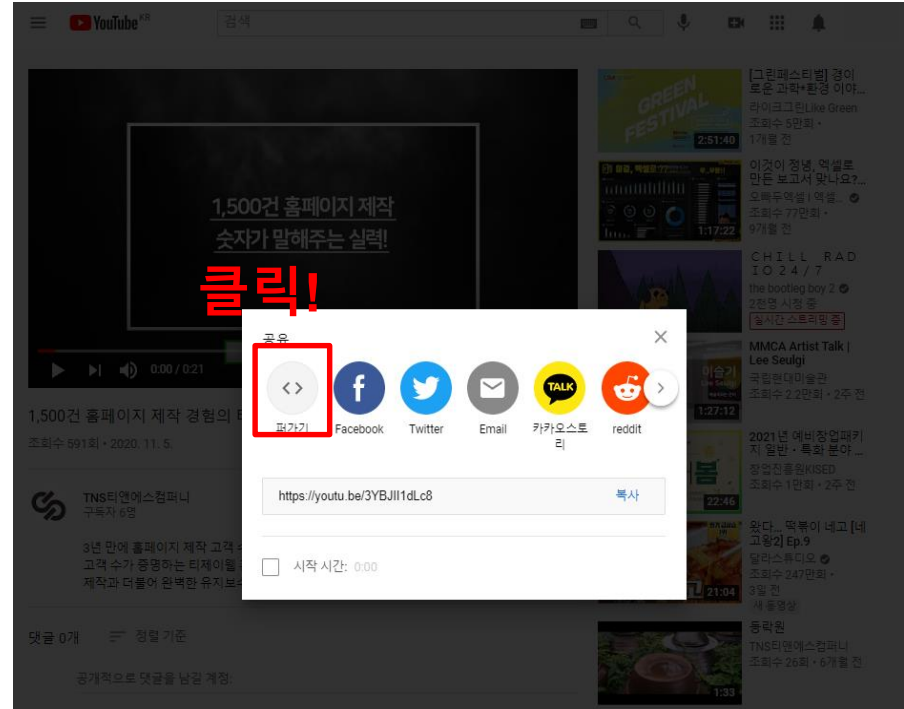

유튜브
영상 업로드
매뉴얼

* 유튜브 영상 게시판 삽입 방법

1. 유튜브에서 영상 소스코드를 확인합니다.

- 유튜브 영상>[공유] 버튼 클릭>퍼가기 클릭

* 유튜브 영상 게시판 삽입 방법

- 우측 하단 [복사] 버튼을 통해 소스코드 복사

복사

2. 홈페이지에서 관리자 계정으로 로그인 하신 후, 영상을 업로드할 게시판에서 글쓰기 버튼을 클릭합니다.