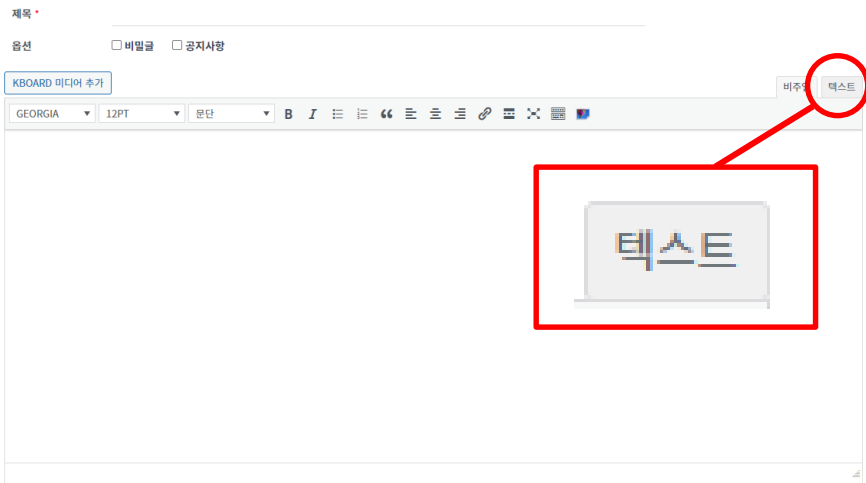

포트폴리오

전체 바이블 광고 인포그래픽 홍보영상 행사영상 강의교육 뮤직비디오 영화 드라마

글쓰기

* 유튜브 영상 게시판 삽입 방법

3. 게시글 에디터 [텍스트] 버튼을 클릭하여
html 모드로 변환합니다.

4. 유튜브 채널에서 복사한 소스코드를 삽입합니다.

5. [저장하기] 버튼을 클릭하여 게시글 작성을 완료하고
정상적으로 등록이 되었는지 확인합니다.

저장하기