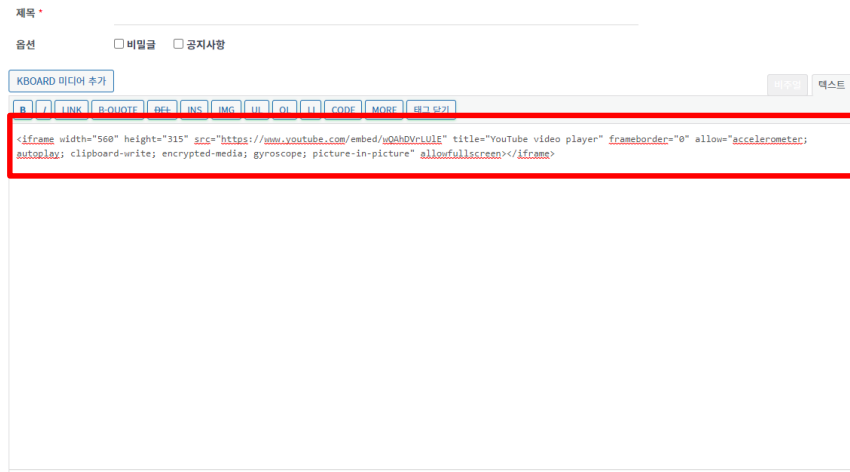

유튜브
영상 업로드
매뉴얼

* 유튜브 영상 게시판 삽입 방법

1. 유튜브에서 영상 소스코드를 확인합니다.

- 유튜브 영상>[공유] 버튼 클릭>퍼가기 클릭

* 유튜브 영상 게시판 삽입 방법

- 우측 하단 [복사] 버튼을 통해 소스코드 복사

복사

2. 홈페이지에서 관리자 계정으로 로그인 하신 후, 영상을 업로드할 게시판에서 글쓰기 버튼을 클릭합니다.

포트폴리오

전체 바이블 광고 인포그래픽 홍보영상 행사영상 강의교육 뮤직비디오 영화 드라마

글쓰기

* 유튜브 영상 게시판 삽입 방법

3. 게시글 에디터 [텍스트] 버튼을 클릭하여
html 모드로 변환합니다.

4. 유튜브 채널에서 복사한 소스코드를 삽입합니다.

5. [저장하기] 버튼을 클릭하여 게시글 작성을 완료하고
정상적으로 등록이 되었는지 확인합니다.

저장하기