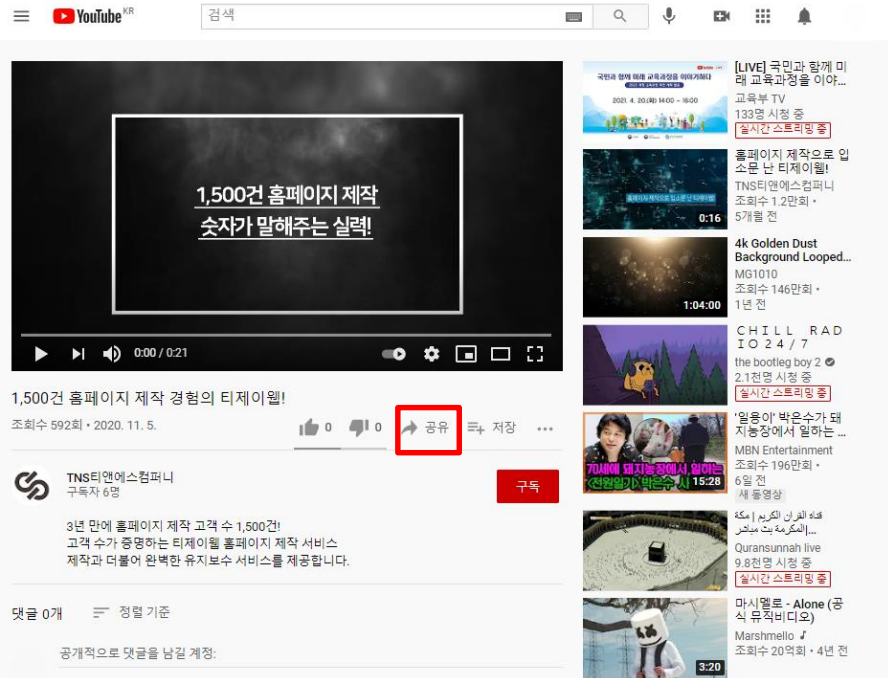

유튜브
영상 업로드
매뉴얼

* 유튜브 영상 게시판 삽입 방법

1. 유튜브에서 영상 소스코드를 확인합니다.

- 유튜브 영상>[공유] 버튼 클릭>퍼가기 클릭

* 유튜브 영상 게시판 삽입 방법

- 우측 하단 [복사] 버튼을 통해 소스코드 복사

복사

2. 홈페이지에서 관리자 계정으로 로그인 하신 후, 영상을 업로드할 게시판에서 글쓰기 버튼을 클릭합니다.